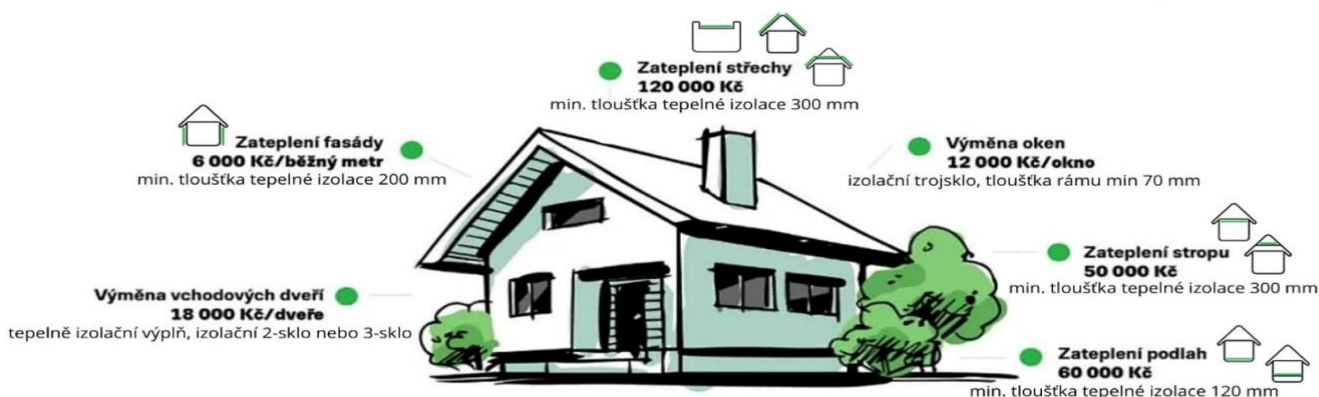

NOVÁ ZELENÁ ÚSPORÁM LIGHT

AŽ 150 000 KČ NA RYCHLÉ ZATEPLENÍ DOMU + 90 000 KČ na ohřev vody

KDO MŮŽE ŽÁDAT?

- ✓ **Vlastník nebo spoluvlastník** rodinného domu, nebo trvale obývané rekreační stavby, který má v místě trvalé bydliště min. **od 12. září 2022**.
- ✓ Všichni členové domácnosti jsou příjemci **starobního důchodu, invalidního důchodu 3. stupně** nebo **pobírají příspěvek na bydlení**.

VÝŠE DOTACE

- ✓ Dle vynaložených nákladů na zateplení **maximálně 150 000 Kč**.
- ✓ Solární termický ohřev vody (OZE) **maximálně 90 000 Kč**
- ✓ Solární fotovoltaický ohřev vody (OZE) **maximálně 90 000 Kč**
- ✓ Na stavební úpravy realizované **od 12. září 2022**.
- ✓ Dotace může být vyplacena také předem **formou zálohy**.

CO BUDETE POTŘEBOVAT DOLOŽIT K ŽÁDOSTI?

- ✓ **Fotodokumentaci** stavu před realizací.
- ✓ **Odborný posudek**, který Vám zhotoví zaměstnanec MAS.
- ✓ Doklad o **vlastnictví bankovního účtu** (postačí výpis).
- ✓ Potvrzení o **přiznání důchodu, invaliditě 3. st.** nebo **příspěvku na bydlení**
- ✓ **Nabídka na instalaci OZE**, kterou Vám vystaví dodavatel solárního systému.

Kontaktujte nás:

MAS Moravskotřebovsko a Jevíčko o.p.s.

Bc. Miroslava Šejnohová, tel. 725 762 948, Jevíčko

Jaroslava Hrazdírová, DiS., tel. 792 339 499, Jevíčko

E-mail: mas.mtj@seznam.cz

Web: <http://www.masmtj.cz/aktuality>

Odkaz: <https://novazelenausporam.cz/nzu-light/>